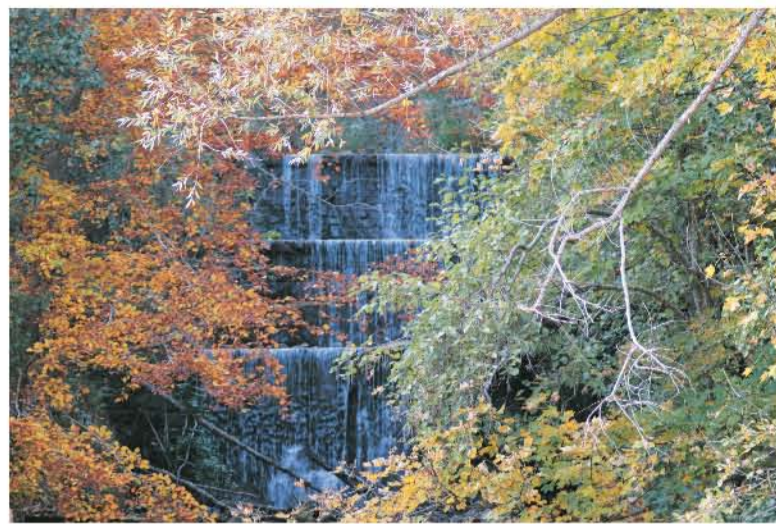

Calendario del Geometra Reggiano 2016

Bigoni Cristina - Briglie lungo Rio Rumale in località Civago (Comune di Villa Minozzo)