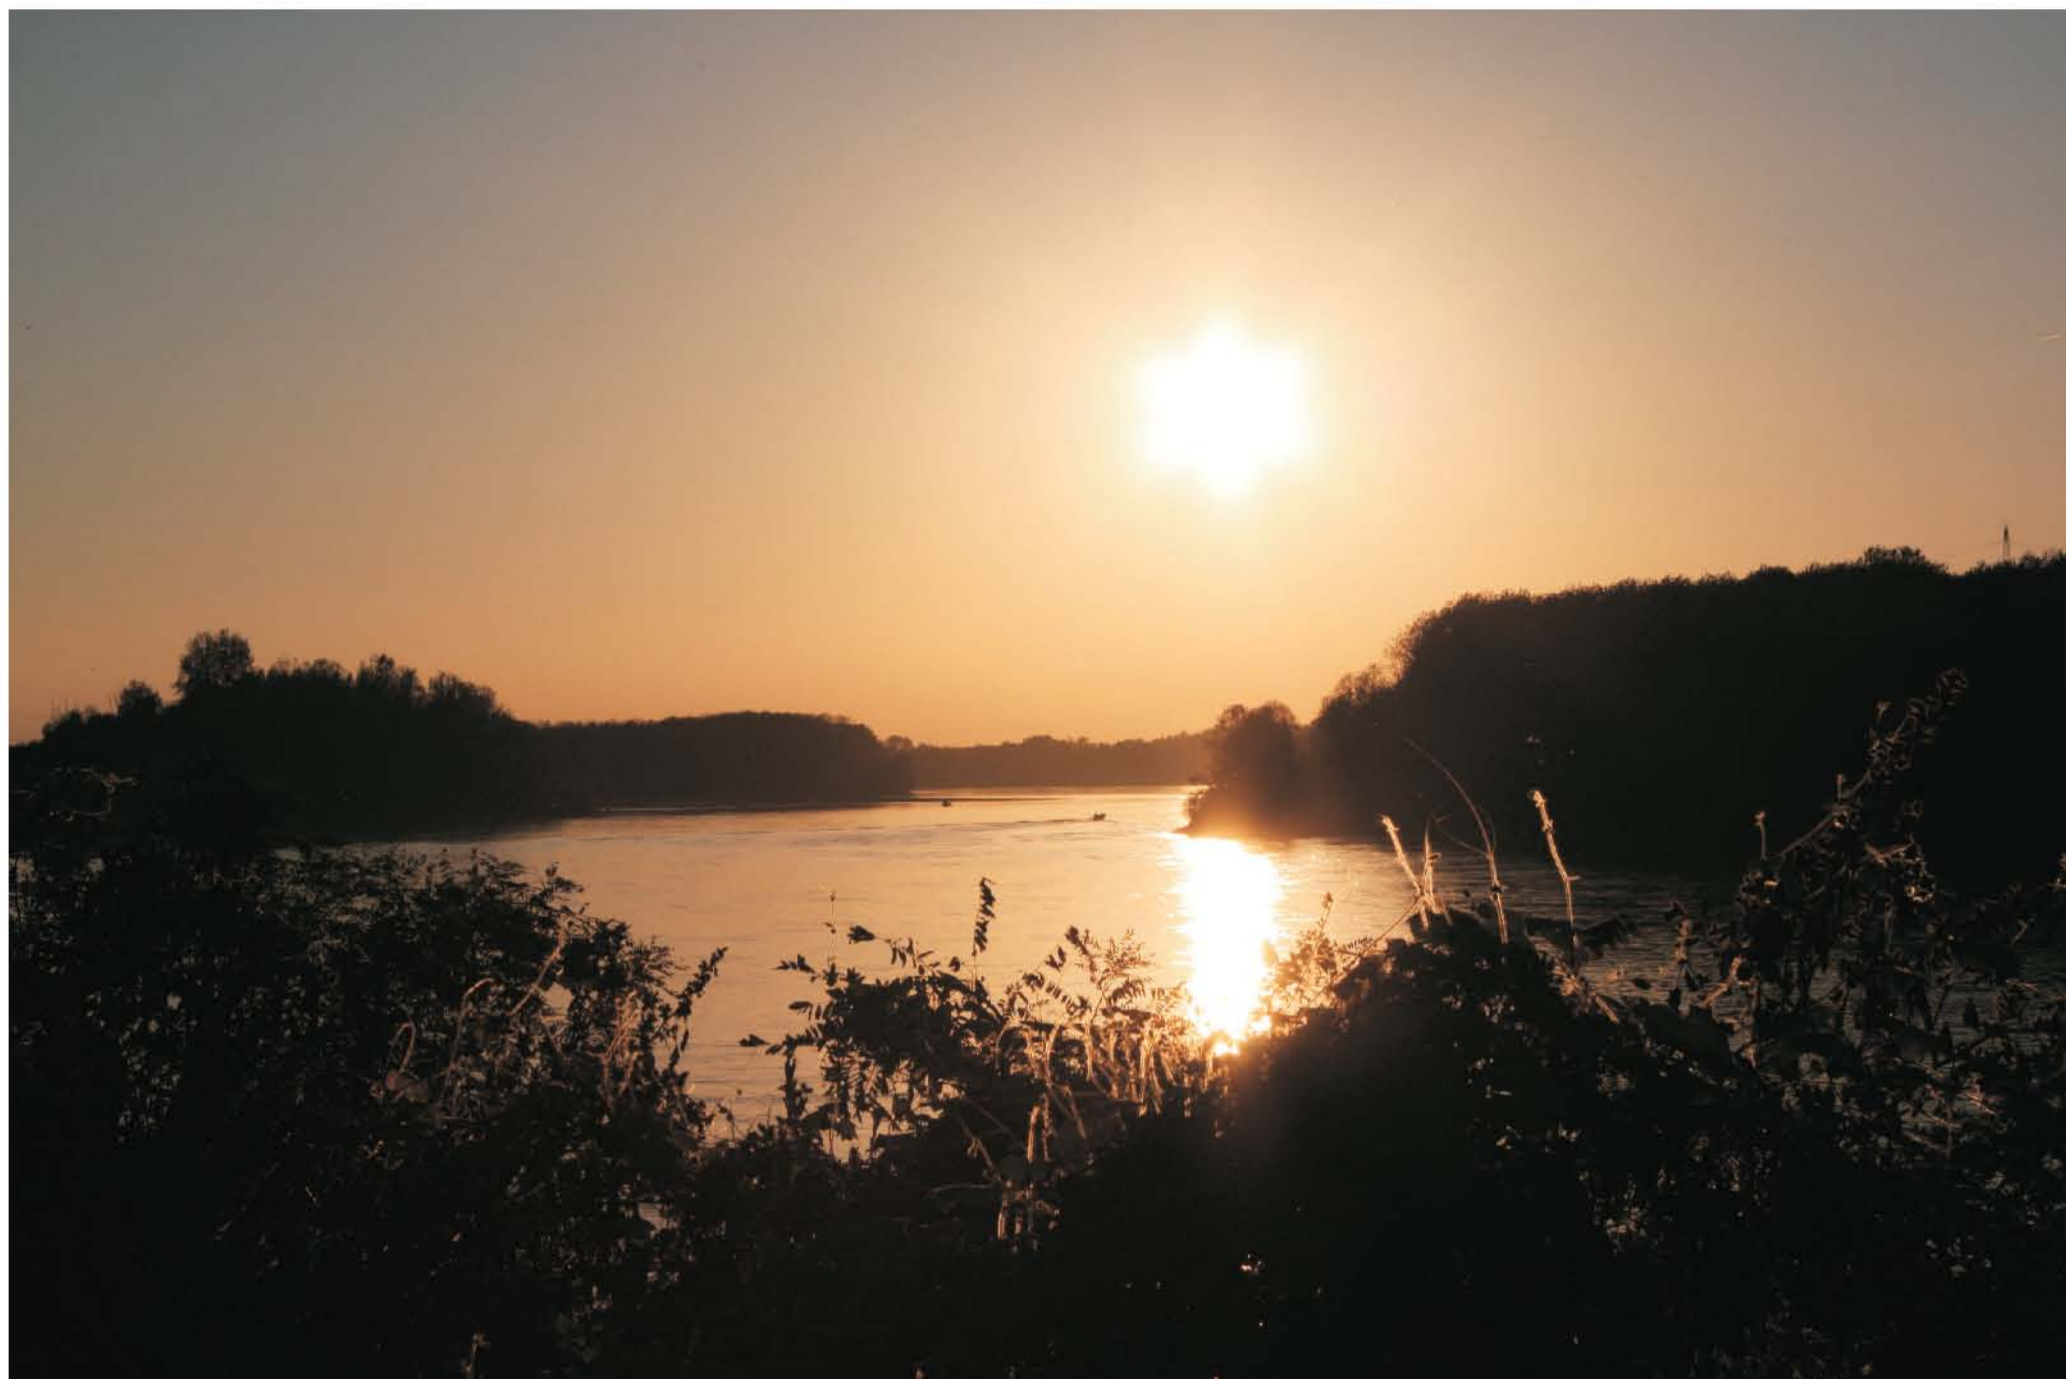

MELLONI FEDERICO - Fiume Po all'altezza di Guastalla

AGOSTO 2016

LUGLIO 2016

L	M	M	G	V	S	D
				1	2	3
4	5	6	7	8	9	10
11	12	13	14	15	16	17
18	19	20	21	22	23	24
25	26	27	28	29	30	31

SETTEMBRE 2016

L	M	M	G	V	S	D
			1	2	3	4
5	6	7	8	9	10	11
12	13	14	15	16	17	18
19	20	21	22	23	24	25
26	27	28	29	30		

L	M	M	G	V	S	D
1	2	3	4	5	6	7
8	9	10	11	12	13	14
15	16	17	18	19	20	21
22	23	24	25	26	27	28
29	30	31