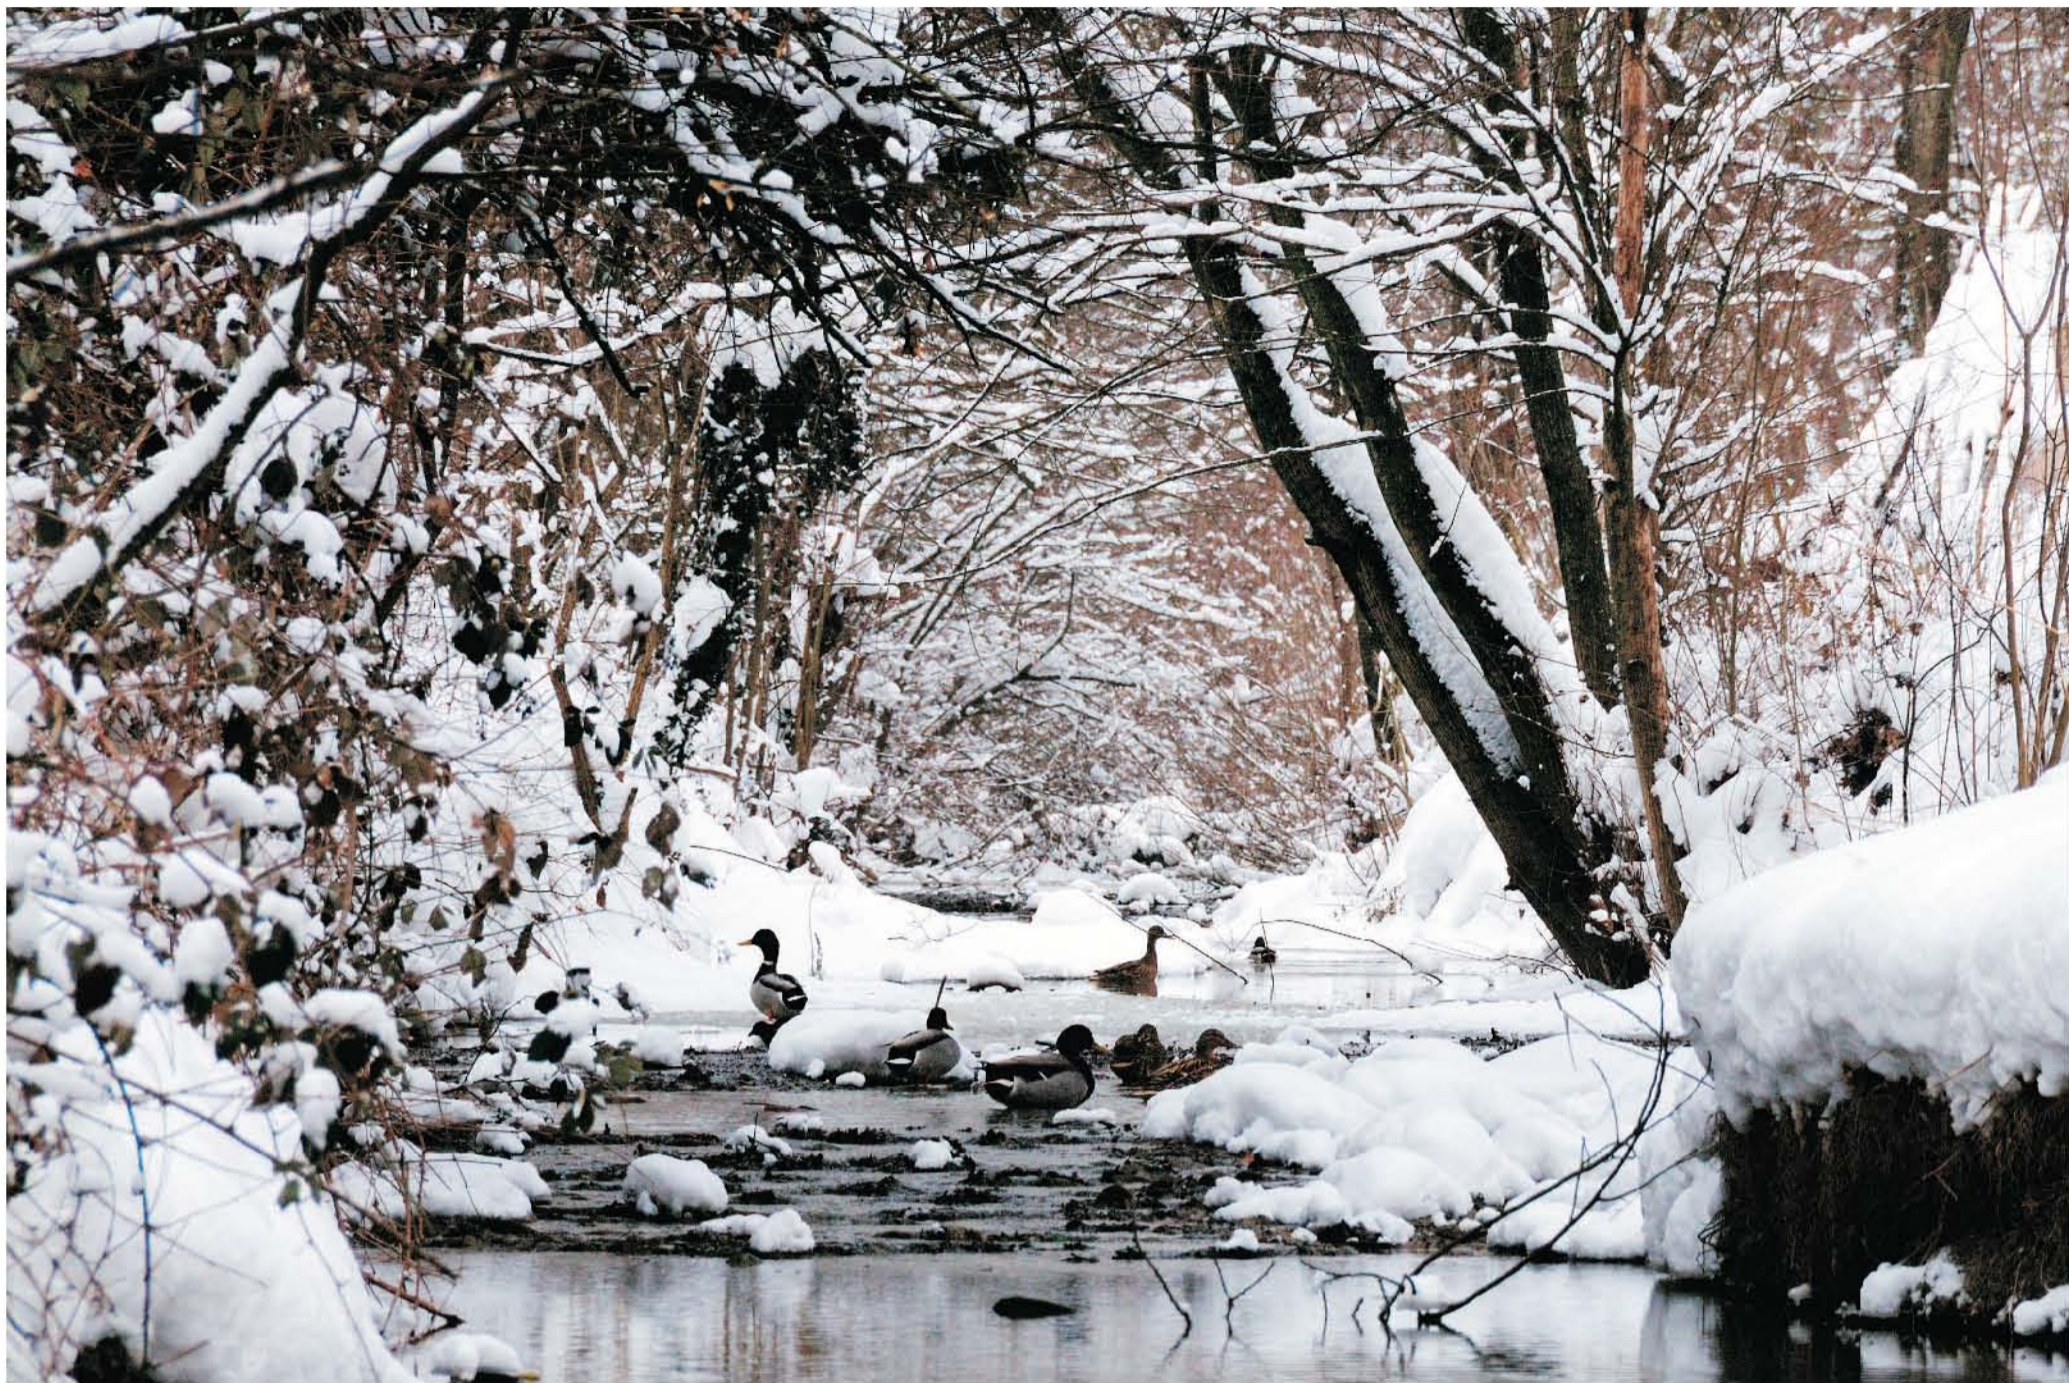

MOSER FABRIZIO - Rio Acque Chiare in Reggio Emilia

DICEMBRE 2016

NOVEMBRE 2016

L	M	M	G	V	S	D
	1	2	3	4	5	6
7	8	9	10	11	12	13
14	15	16	17	18	19	20
21	22	23	24	25	26	27
28	29	30				

GENNAIO 2017

L	M	M	G	V	S	D
						1
2	3	4	5	6	7	8
9	10	11	12	13	14	15
16	17	18	19	20	21	22
23	24	25	26	27	28	29
30	31					

L	M	M	G	V	S	D
			1	2	3	4
5	6	7	8	9	10	11
12	13	14	15	16	17	18
19	20	21	22	23	24	25
26	27	28	29	30	31