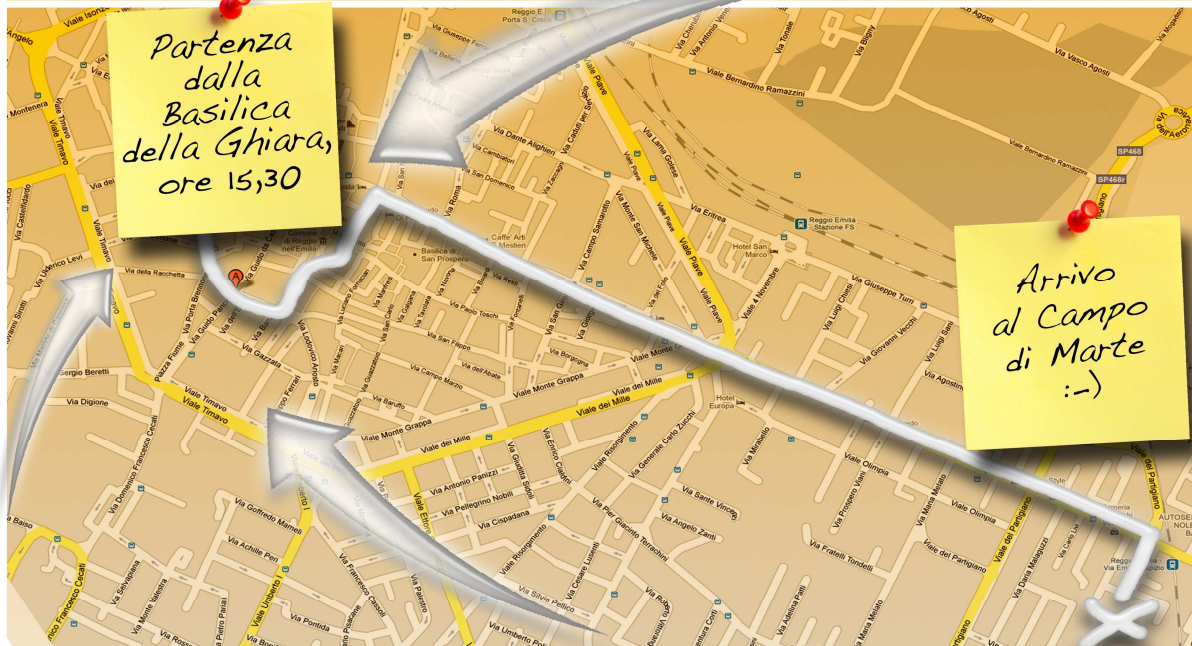

INIZIATIVA A FAVORE DI

Casina dei Bimbi

associazione onlus
WWW.CASINADEIBIMBI.ORG

CON IL PATROCINIO DELLA

**PROVINCIA
DI REGGIO EMILIA**

CON IL PATROCINIO DI

**COMUNE DI
REGGIO NELL'EMILIA**

**Reggio Emilia
città
delle persone**